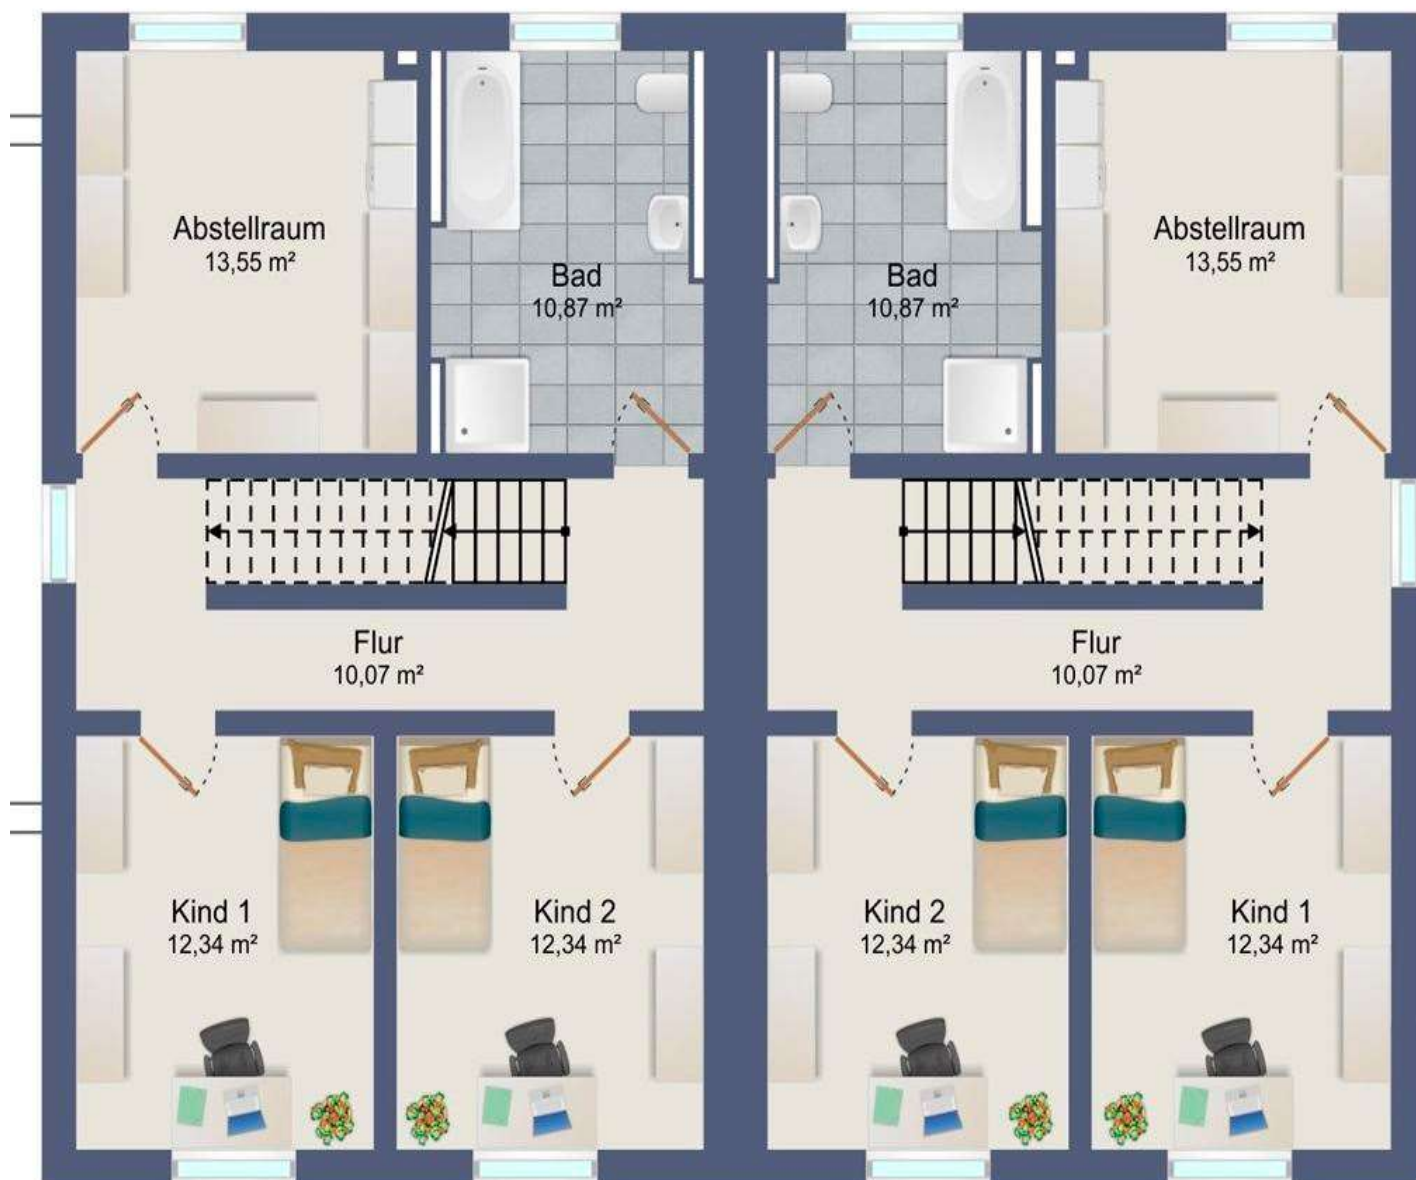

Max-Reger-Str. 5 · 95502 Himmelkron

JF HOME ESTATE
IMMOBILIEN

Hallo Zukunft! Tschüss Hausbaustress!

Grundriss 1. Obergeschoss

Der Grundriss ist nicht maßstabsgerecht. Die Unterlagen wurden uns vom Eigentümer zur Verfügung gestellt