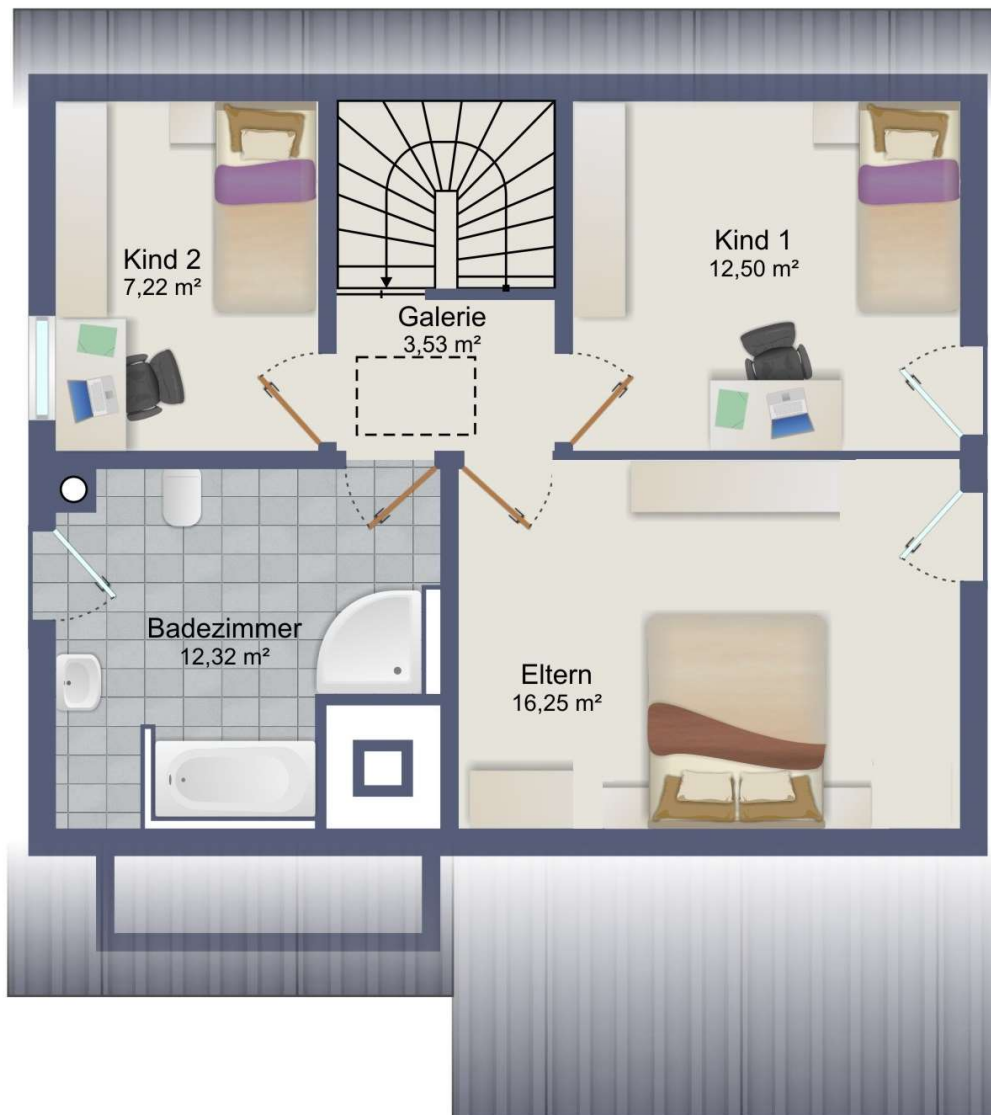

Einfamilienhaus in Scandi-Look!

Grundriss Obergeschoss

Der Grundriss ist nicht maßstabsgerecht. Die Unterlagen wurden uns vom Eigentümer zur Verfügung gestellt

JF Home Estate

j.friedel@jf-home.de

Tel. +49 171 2108 124

Max-Reger-Str. 5 · 95502 Himmelkron

JF HOME ESTATE
IMMOBILIEN