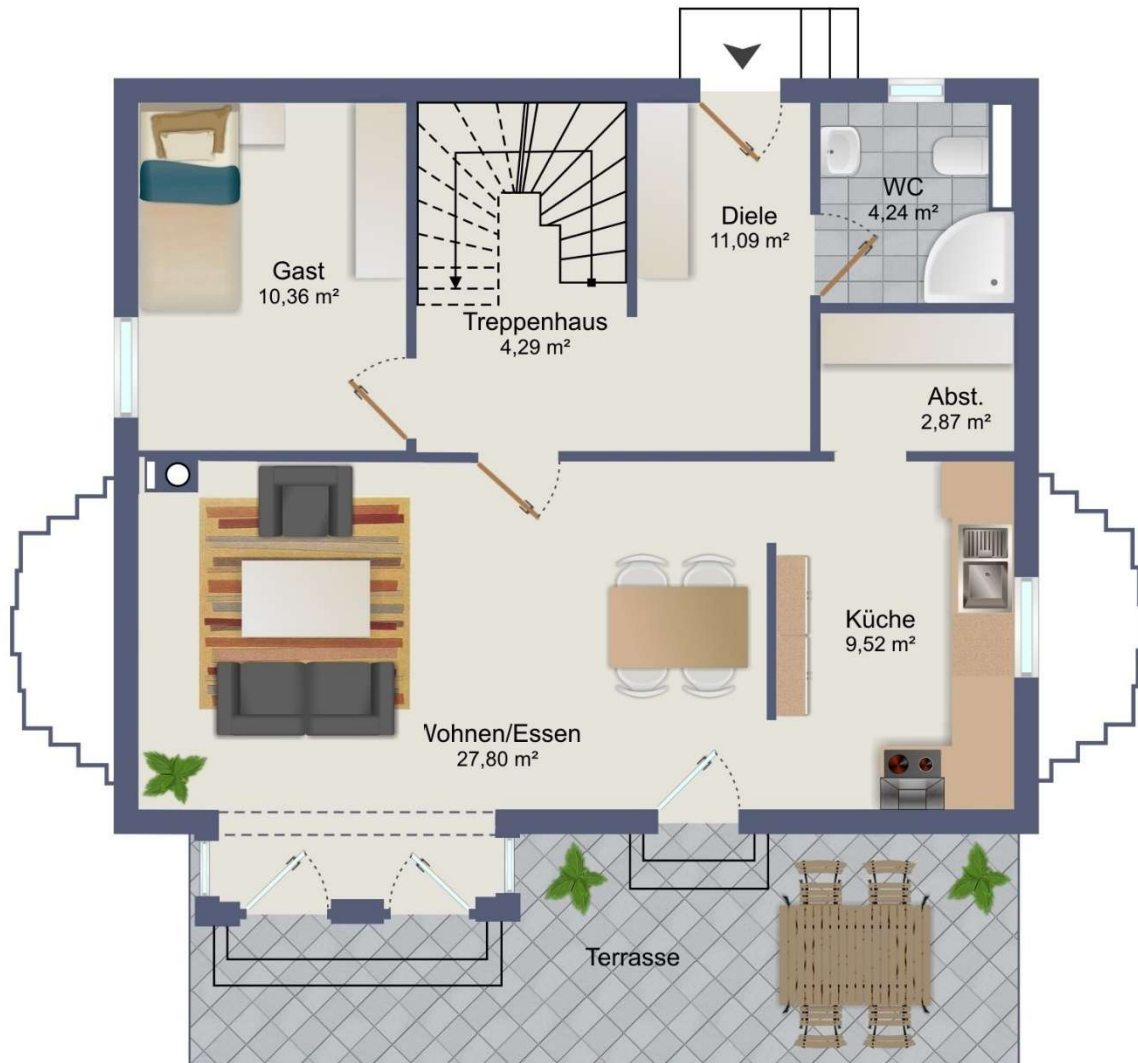

Einfamilienhaus in Scandi-Look!

Grundriss Erdgeschoss

Der Grundriss ist nicht maßstabsgerecht. Die Unterlagen wurden uns vom Eigentümer zur Verfügung gestellt

JF Home Estate

j.friedel@jf-home.de

Tel. +49 171 2108 124