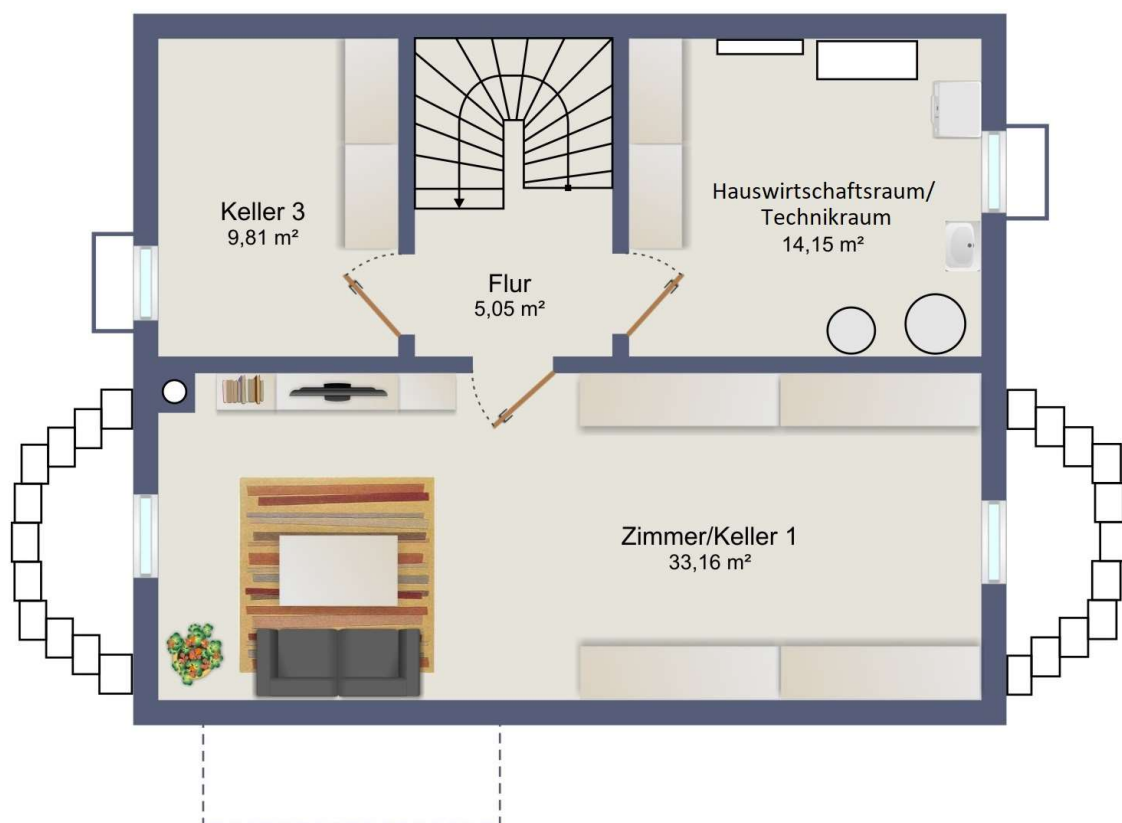

JF Home Estate

j.friedel@jf-home.de

Tel. +49 171 2108 124

Max-Reger-Str. 5 · 95502 Himmelkron

JF HOME ESTATE
IMMOBILIEN

Einfamilienhaus in Scandi-Look!

Grundriss Kellergeschoss

Der Grundriss ist nicht maßstabsgerecht. Die Unterlagen wurden uns vom Eigentümer zur Verfügung gestellt